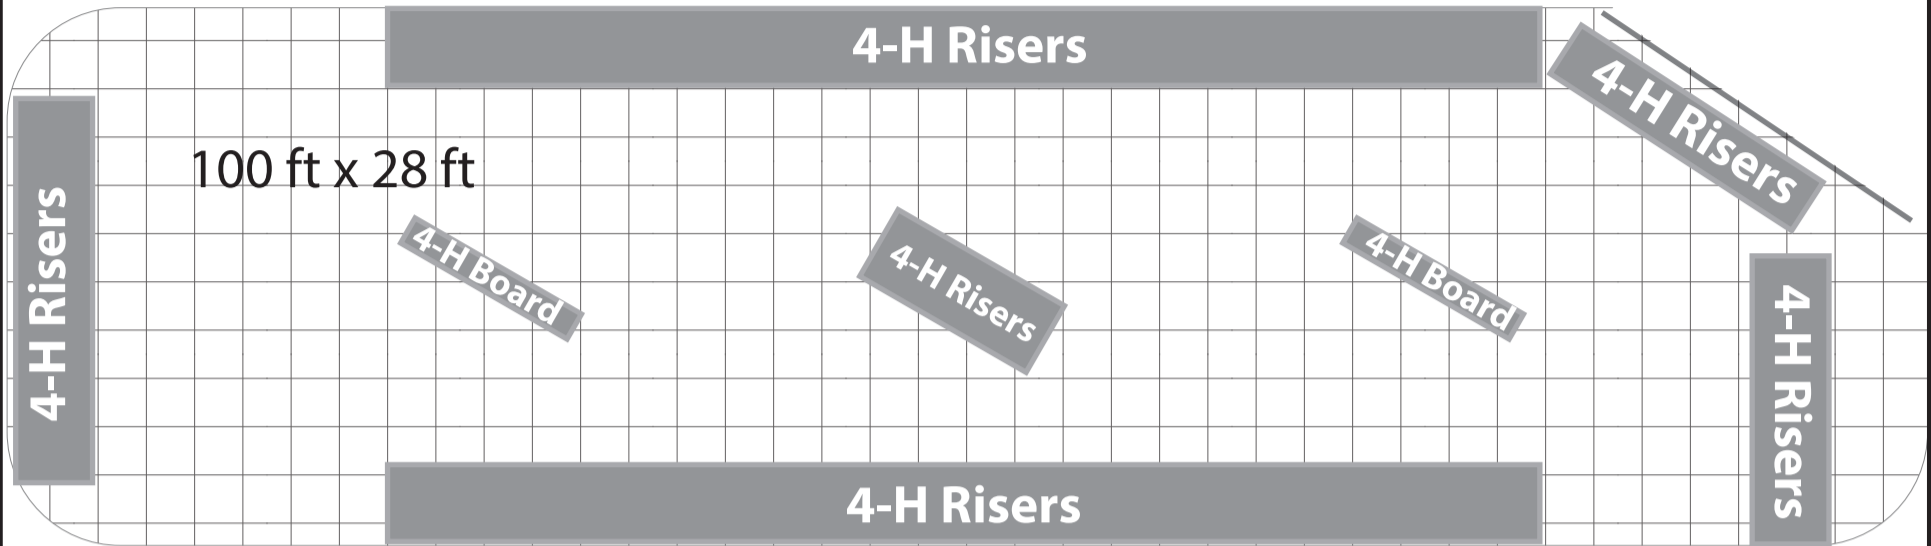

Fair Office

ODDE ARENA

← TO EXPO

To Expo

Lockers/Bleachers

213C	214	215	216	217	218C
------	-----	-----	-----	-----	------

← TO EXPO

Lockers/Bleachers

212C
211
210
209
208
207
206
205
204
203C

10 Feet

219L	220L	221L	222LC	
223C	224	225	226L	227LC

10 Feet

10 Feet

263LC
262
261
260
259
258
257
256
255
254C

Hockey Backboard Wall

Beam

10 Feet

228C	229	<i>Oasis</i>	230	231C
232C	233		234	235C

20 ft

42 ft

236C	237		238	239C
240C	241	<i>Oasis</i>	242	243C

10 Feet

244C	245L	246	247L	248C
249C	250	251L	252L	253C

10 Feet

202X	201X	200X
------	------	------

EXIT

TO KIDS ZONE & BARN